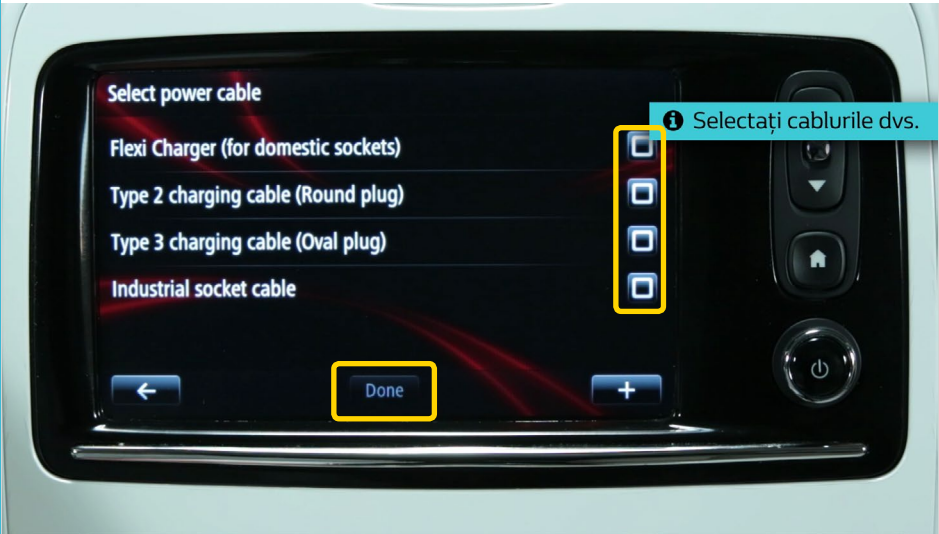

6

[http://www.youtube.com/
watch?v=oja8eZABpqA](http://www.youtube.com/watch?v=oja8eZABpqA)

01

CONFIGURAREA APLICAȚIEI

02

UTILIZAREA APLICAȚIEI

Putere de reîncărcare

📌 Vizualizați alte stații din apropiere.

i Tipuri de conexiune la terminalele stației

⚡ Putere de reîncărcare
2/x Disponibilitate în timp real
x/3 Cantitatea acestui tip de terminal