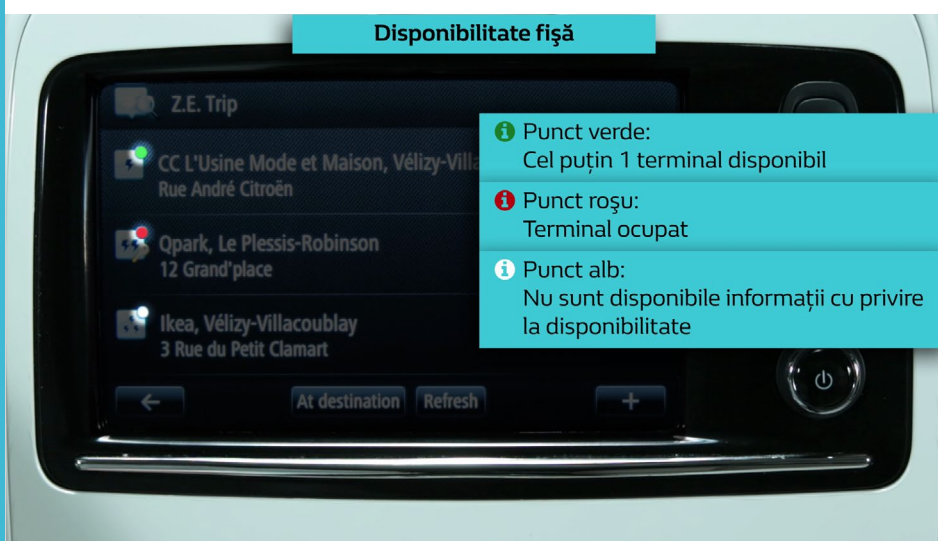

6

[http://www.youtube.com/
watch?v=oja8eZABpqA](http://www.youtube.com/watch?v=oja8eZABpqA)

01

CONFIGURAREA APLICAȚIEI

02

UTILIZAREA APLICAȚIEI

Putere de reîncărcare

📌 Vizualizați alte stații din apropiere.

i Tipuri de conexiune la terminalele stației

⚡ Putere de reîncărcare
2/x Disponibilitate în timp real
x/3 Cantitatea acestui tip de terminal