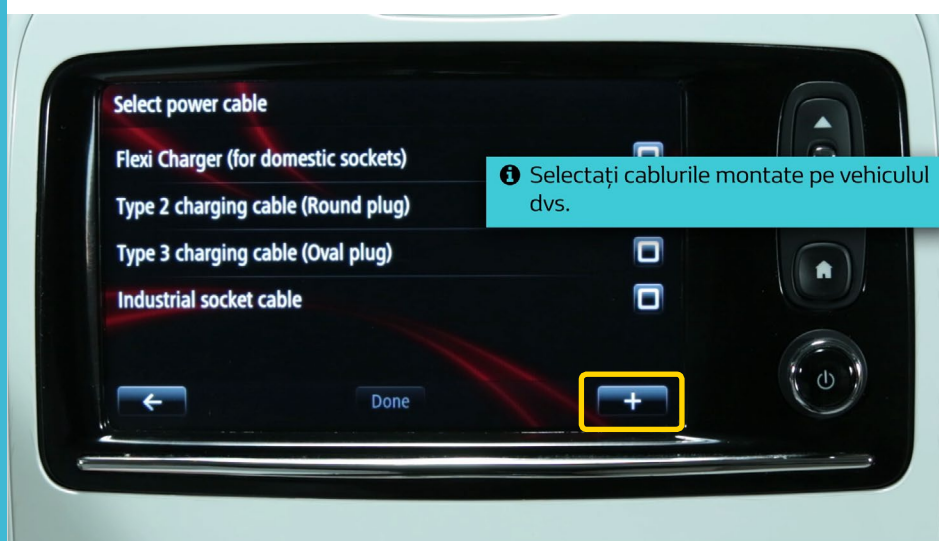

6

[http://www.youtube.com/
watch?v=oja8eZABpqA](http://www.youtube.com/watch?v=oja8eZABpqA)

01

CONFIGURAREA APLICAȚIEI

02

UTILIZAREA APLICAȚIEI

Putere de reîncărcare

📌 Vizualizați alte stații din apropiere.

i Tipuri de conexiune la terminalele stației

⚡ Putere de reîncărcare
2/x Disponibilitate în timp real
x/3 Cantitatea acestui tip de terminal