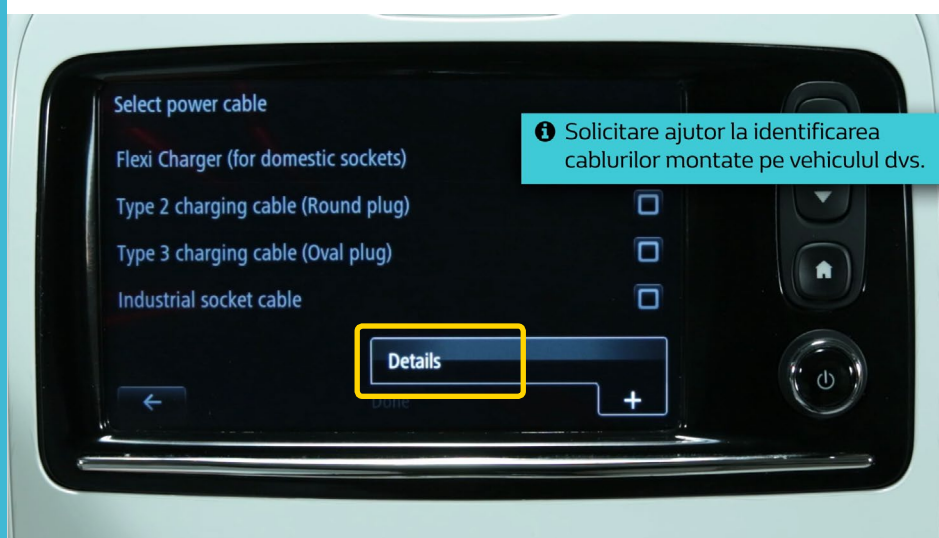

6

[http://www.youtube.com/
watch?v=oja8eZABpqA](http://www.youtube.com/watch?v=oja8eZABpqA)

01

CONFIGURAREA APLICAȚIEI

02

UTILIZAREA APLICAȚIEI

Putere de reîncărcare

📌 Vizualizați alte stații din apropiere.

i Tipuri de conexiune la terminalele stației

⚡ Putere de reîncărcare
2/x Disponibilitate în timp real
x/3 Cantitatea acestui tip de terminal