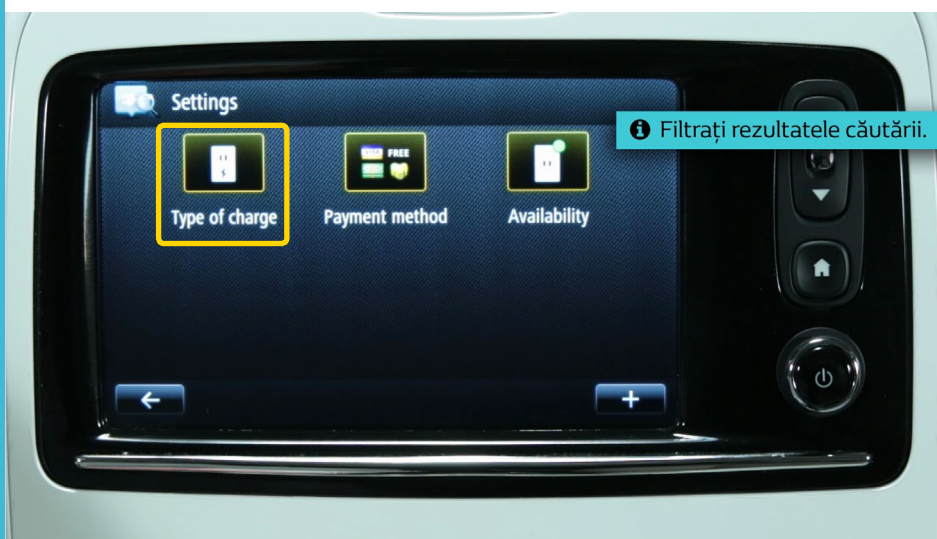

6

[http://www.youtube.com/
watch?v=oja8eZABpqA](http://www.youtube.com/watch?v=oja8eZABpqA)

01

CONFIGURAREA APLICAȚIEI

02

UTILIZAREA APLICAȚIEI

Putere de reîncărcare

📌 Vizualizați alte stații din apropiere.

i Tipuri de conexiune la terminalele stației

⚡ Putere de reîncărcare
2/x Disponibilitate în timp real
x/3 Cantitatea acestui tip de terminal