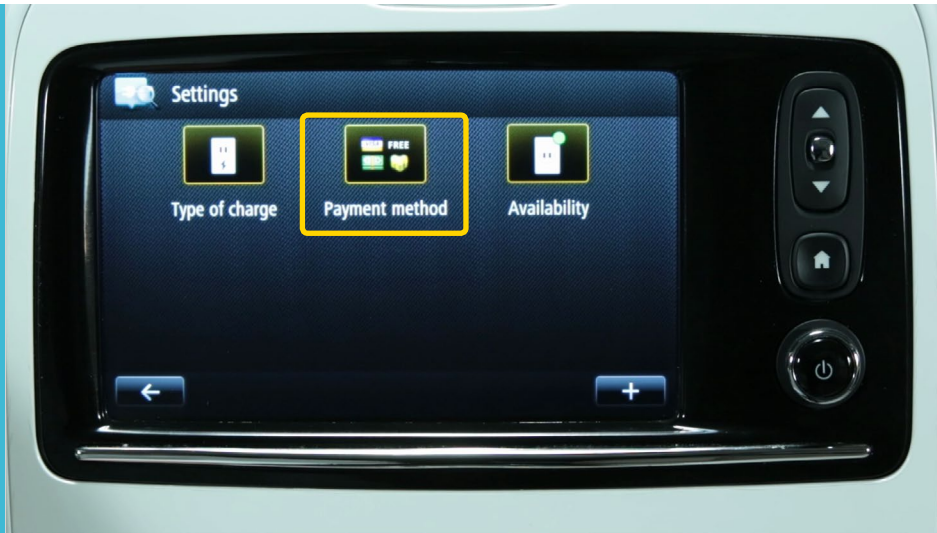

6

[http://www.youtube.com/
watch?v=oja8eZABpqA](http://www.youtube.com/watch?v=oja8eZABpqA)

01

CONFIGURAREA APLICAȚIEI

02

UTILIZAREA APLICAȚIEI

Putere de reîncărcare

📌 Vizualizați alte stații din apropiere.

i Tipuri de conexiune la terminalele stației

⚡ Putere de reîncărcare
2/x Disponibilitate în timp real
x/3 Cantitatea acestui tip de terminal